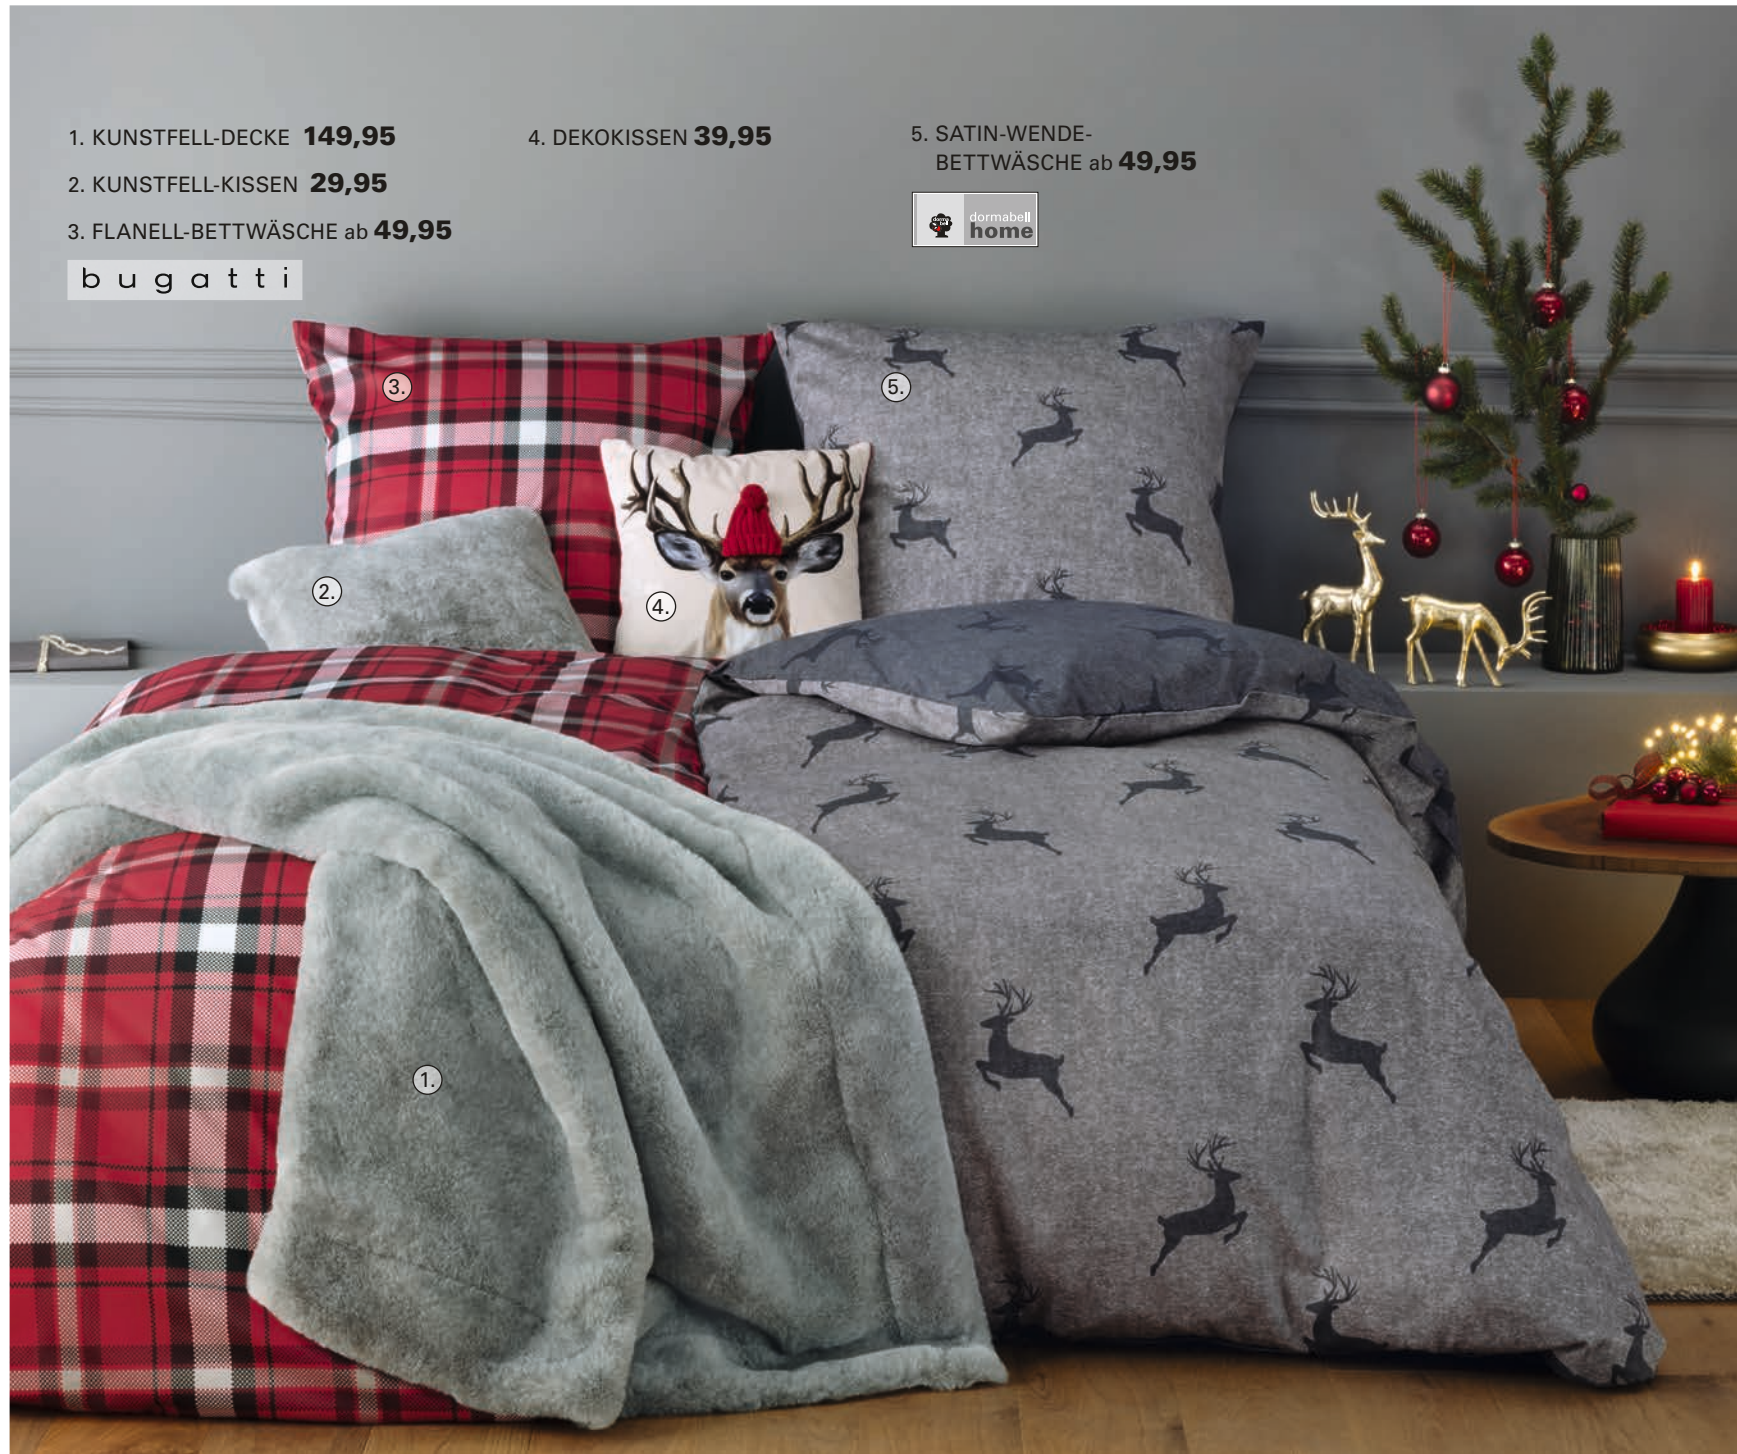

SO WIRD DER WINTER GEMÜTLICH UND SCHÖN

1. KUNSTFELL-DECKE **149,95**
2. KUNSTFELL-KISSEN **29,95**
3. FLANELL-BETTWÄSCHE ab **49,95**
4. DEKOKISSEN **39,95**
5. SATIN-WENDE-BETTWÄSCHE ab **49,95**

bugatti

6. KUSCHELSOCKEN je **12,95**